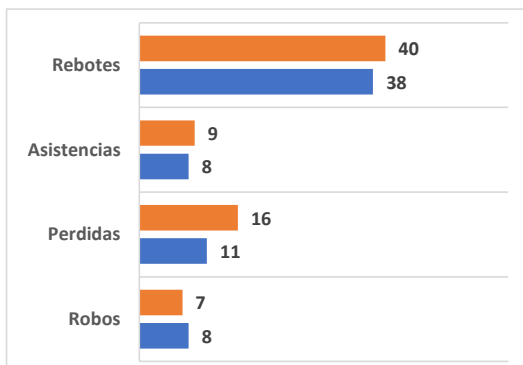

Informe Pre Partido - Final Liga Femenina Argentina 2024 - Básquet Advance

Equipo	Rival
OBRAS	UNION FLORIDA

Último partido rival		OBRAS			
ID	Fecha	Estadio	Competencia	Fase	Temporada
2024232537	11-Mar-24	CIUDAD DE VICENTE LOPEZ	Liga Femenina Argentina	Serie Regular 2024	2023/24

Último Partido entre ambos (11/03/2024)

	UNION FLORIDA	OBRAS
Puntos	56	71
2PC	11	15
2PI	36	38
%2P	30,56%	39,47%
3PC	9	10
3PI	28	25
%3P	32,14%	40,00%
1PC	7	11
1PI	10	17
%1P	70,00%	64,71%
RebDef	27	31
RebOf	11	9
Rebotes	38	40
Asistencias	8	9
Perdidas	11	16
Robos	8	7

Acumulados Torneo

	UNION FLORIDA	OBRAS	Liga
PJ	36	36	
Puntos	63,4	72,4	63,1
2PC	15,7	19,3	15,4
2PI	37,8	41,4	37,2
%2P	41,59%	46,58%	41,32%
3PC	6,1	6,7	6,6
3PI	22,0	22,3	25,3
%3P	27,78%	29,98%	26,05%
1PC	13,6	13,8	12,6
1PI	19,7	20,0	19,7
%1P	69,15%	68,79%	64,03%
RebDef	31,1	32,7	30,5
RebOf	7,2	10,8	9,2
Rebotes	38,3	43,4	39,7
Asistencias	11,4	14,1	11,8
Perdidas	15,5	15,8	15,4
Robos	8,8	9,5	9,7