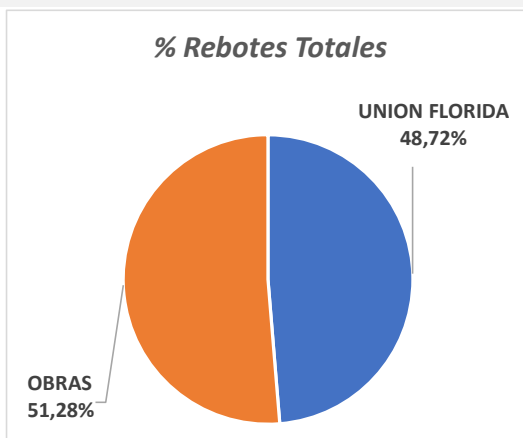

Informe Pre Partido - Final Liga Femenina Argentina 2024 - Básquet Advance

Equipo	Rival
OBRAS	UNION FLORIDA

Último partido rival		OBRAS			
ID	Fecha	Estadio	Competencia	Fase	Temporada
2024232537	11-Mar-24	CIUDAD DE VICENTE LOPEZ	Liga Femenina Argentina	Serie Regular 2024	2023/24

Último Partido entre ambos (11/03/2024)

	UNION FLORIDA	OBRAS
Posesiones Tot	68,4	77,5
Plays	79,4	86,5
Ef Ofensiva	0,819	0,916
Ef Defensiva	0,916	0,819
Net Rating	-0,098	0,098
% Reb Def	75,00%	73,81%
% Reb Of	26,19%	25,00%
% Reb Tot	48,72%	51,28%
% Asistencias	11,70%	11,62%
% Perdidas	16,08%	20,65%
3p/FG	43,75%	39,68%
eFG%	38,28%	47,62%
TS%	40,94%	50,37%
FT%	10,94%	17,46%
Peso % 1P	12,50%	15,49%
Peso % 2P	39,29%	42,25%
Peso % 3P	48,21%	42,25%

Acumulados Torneo

	UNION FLORIDA	OBRAS	Liga
Posesiones Tot	76,0	77,8	77,3
Plays	83,1	88,6	86,5
Ef Ofensiva	0,826	0,934	0,815
Ef Defensiva	0,803	0,771	0,815
Net Rating	0,024	0,164	0,000
% Reb Def	79,63%	78,82%	76,85%
% Reb Of	19,85%	29,13%	23,15%
% Reb Tot	50,77%	55,38%	50,0%
% Asistencias	14,84%	18,24%	15,23%
% Perdidas	20,19%	20,32%	19,96%
3p/FG	36,79%	35,05%	40,44%
eFG%	41,62%	46,01%	40,42%
TS%	46,30%	49,92%	44,35%
FT%	22,81%	21,62%	20,17%
Peso % 1P	21,51%	19,03%	19,97%
Peso % 2P	49,58%	53,24%	48,73%
Peso % 3P	28,91%	27,73%	31,30%