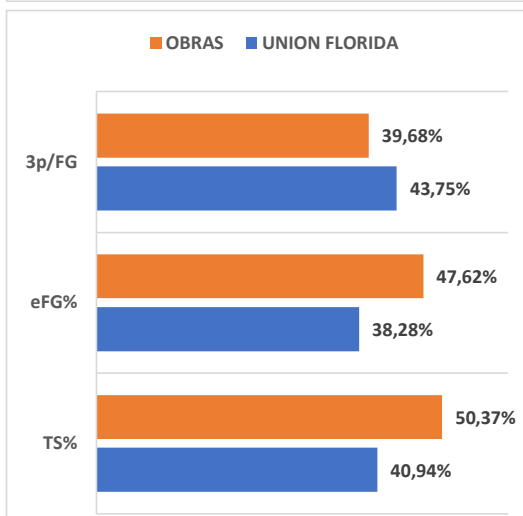

Informe Pre Partido - Final Liga Femenina Argentina 2024 - Básquet Advance

Equipo	Rival
OBRAS	UNION FLORIDA

Último partido rival		OBRAS			
ID	Fecha	Estadio	Competencia	Fase	Temporada
2024232537	11-Mar-24	CIUDAD DE VICENTE LOPEZ	Liga Femenina Argentina	Serie Regular 2024	2023/24

Último Partido entre ambos (11/03/2024)

	UNION FLORIDA	OBRAS
Posesiones Tot	68,4	77,5
Plays	79,4	86,5
Ef Ofensiva	0,819	0,916
Ef Defensiva	0,916	0,819
Net Rating	-0,098	0,098
% Reb Def	75,00%	73,81%
% Reb Of	26,19%	25,00%
% Reb Tot	48,72%	51,28%
% Asistencias	11,70%	11,62%
% Perdidas	16,08%	20,65%
3p/FG	43,75%	39,68%
eFG%	38,28%	47,62%
TS%	40,94%	50,37%
FT%	10,94%	17,46%
Peso % 1P	12,50%	15,49%
Peso % 2P	39,29%	42,25%
Peso % 3P	48,21%	42,25%

Acumulados Torneo

	UNION FLORIDA	OBRAS	Liga
Posesiones Tot	76,0	77,8	77,3
Plays	83,1	88,6	86,5
Ef Ofensiva	0,826	0,934	0,815
Ef Defensiva	0,803	0,771	0,815
Net Rating	0,024	0,164	0,000
% Reb Def	79,63%	78,82%	76,85%
% Reb Of	19,85%	29,13%	23,15%
% Reb Tot	50,77%	55,38%	50,0%
% Asistencias	14,84%	18,24%	15,23%
% Perdidas	20,19%	20,32%	19,96%
3p/FG	36,79%	35,05%	40,44%
eFG%	41,62%	46,01%	40,42%
TS%	46,30%	49,92%	44,35%
FT%	22,81%	21,62%	20,17%
Peso % 1P	21,51%	19,03%	19,97%
Peso % 2P	49,58%	53,24%	48,73%
Peso % 3P	28,91%	27,73%	31,30%