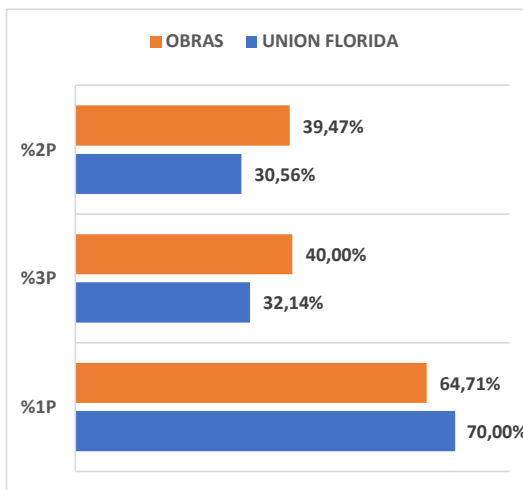

Informe Pre Partido - Final Liga Femenina Argentina 2024 - Básquet Advance

Equipo	Rival
OBRAS	UNION FLORIDA

Último partido rival		OBRAS			
ID	Fecha	Estadio	Competencia	Fase	Temporada
2024232537	11-Mar-24	CIUDAD DE VICENTE LOPEZ	Liga Femenina Argentina	Serie Regular 2024	2023/24

Último Partido entre ambos (11/03/2024)

	UNION FLORIDA	OBRAS
Puntos	56	71
2PC	11	15
2PI	36	38
%2P	30,56%	39,47%
3PC	9	10
3PI	28	25
%3P	32,14%	40,00%
1PC	7	11
1PI	10	17
%1P	70,00%	64,71%
RebDef	27	31
RebOf	11	9
Rebotes	38	40
Asistencias	8	9
Perdidas	11	16
Robos	8	7

Acumulados Torneo

	UNION FLORIDA	OBRAS	Liga
PJ	36	36	
Puntos	63,4	72,4	63,1
2PC	15,7	19,3	15,4
2PI	37,8	41,4	37,2
%2P	41,59%	46,58%	41,32%
3PC	6,1	6,7	6,6
3PI	22,0	22,3	25,3
%3P	27,78%	29,98%	26,05%
1PC	13,6	13,8	12,6
1PI	19,7	20,0	19,7
%1P	69,15%	68,79%	64,03%
RebDef	31,1	32,7	30,5
RebOf	7,2	10,8	9,2
Rebotes	38,3	43,4	39,7
Asistencias	11,4	14,1	11,8
Perdidas	15,5	15,8	15,4
Robos	8,8	9,5	9,7